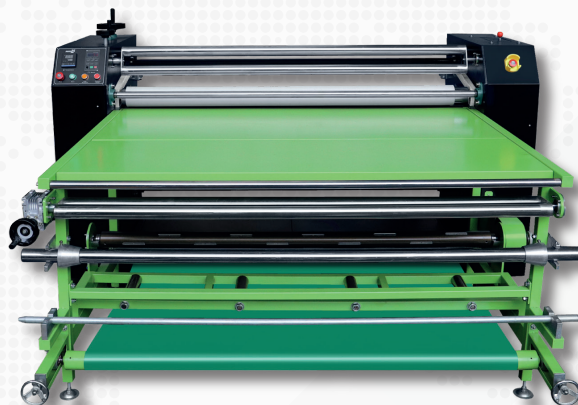

IMPORTADORA GB
¡El socio de los emprendedores!

ESTAMPADORAS GRAN FORMATO

CALANDRA

NEUMÁTICA

MANUAL

DESCRIPCIÓN

IMAGEN REF

EPL081

Calandra Textil
2,20 metros

- Marca MAXPRESS
- Tamaño 2,20m
- Voltaje 220 v
- Pantalla de control digital

PRECIO NORMAL

\$29.168,93

EPL080

Calandra Textil
1,90 metros

- Marca MAXPRESS
- Tamaño 1,90m
- Voltaje 220 v
- Pantalla de control digital

PRECIO NORMAL

\$20.723,00

EPL083

Calandra Textil
1,80 metros

- Marca FLY
- Tamaño 1,80m
- Voltaje 220 v
- Pantalla de control digital

PRECIO NORMAL

\$16.978,93

EPL079

Calandra Textil
1,70 metros

- Marca MAXPRESS
- Tamaño 1,70m
- Voltaje 220 v
- Pantalla de control digital

PRECIO NORMAL

\$16.978,93

EPL078

Calandra Textil
1,20 metros

- Marca MAXPRESS
- Tamaño 1,20m
- Voltaje 220 v
- Pantalla de control digital