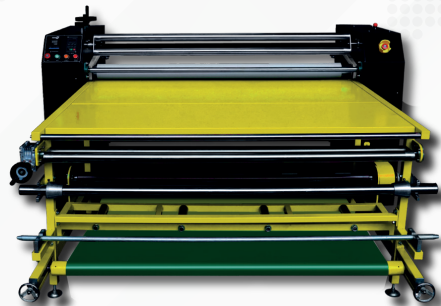

Calandra Textil
2,20 metros

- Marca MAXPRESS
- Tamaño 2,20m
- Voltaje 220 v
- Pantalla de control digital

PRECIO NORMAL

\$29.168,93

EPL080

Calandra Textil
1,90 metros

- Marca MAXPRESS
- Tamaño 1,90m
- Voltaje 220 v
- Pantalla de control digital

PRECIO NORMAL

\$20.723,00

EPL083

Calandra Textil
1,80 metros

- Marca FLY
- Tamaño 1,80m
- Voltaje 220 v
- Pantalla de control digital

PRECIO NORMAL

\$16.978,93

EPL079

Calandra Textil
1,70 metros

- Marca MAXPRESS
- Tamaño 1,70m
- Voltaje 220 v
- Pantalla de control digital

PRECIO NORMAL

\$16.978,93

EPL078

Calandra Textil
1,20 metros

- Marca MAXPRESS
- Tamaño 1,20m
- Voltaje 220 v
- Pantalla de control digital

PRECIO NORMAL

\$13.409,00

ESTAMPADORA FORMATO GRANDE

DESCRIPCIÓN

IMAGÉN REF

EPL084

Calandra Textil para Cintas
0,60 centímetros

- Marca MAXPRESS
- Tamaño 0,60cm
- Voltaje 220 v
- Pantalla de control digital