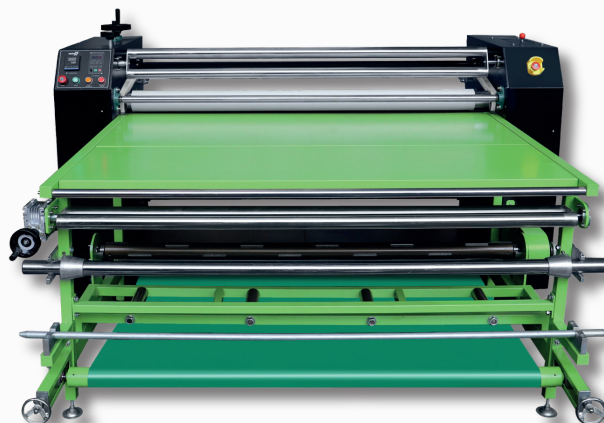

IMPORTADORA GB
¡El socio de los emprendedores!

ESTAMPADORAS GRAN FORMATO

CALANDRA

NEUMÁTICA

MANUAL

DESCRIPCIÓN

IMAGEN REF

EPL081

Calandra Textil
2,20 metros

- Marca MAXPRESS
- Tamaño 2,20m
- Voltaje 220 v
- Pantalla de control digital

PRECIO NORMAL

\$29.168,93

EPL080

Calandra Textil
1,90 metros

- Marca MAXPRESS
- Tamaño 1,90m
- Voltaje 220 v
- Pantalla de control digital

PRECIO NORMAL

\$20.723,00

EPL083

Calandra Textil
1,80 metros

- Marca FLY
- Tamaño 1,80m
- Voltaje 220 v
- Pantalla de control digital

PRECIO NORMAL

\$16.978,93

EPL079

Calandra Textil
1,70 metros

- Marca MAXPRESS
- Tamaño 1,70m
- Voltaje 220 v
- Pantalla de control digital

PRECIO NORMAL

\$16.978,93

EPL078

Calandra Textil
1,20 metros

- Marca MAXPRESS
- Tamaño 1,20m
- Voltaje 220 v
- Pantalla de control digital