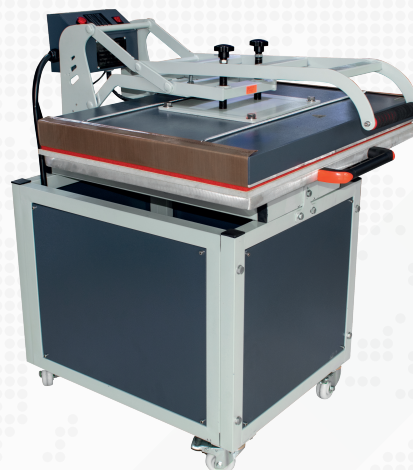

EPL068

Estampadora Plana Manual
Bandeja Deslizante con Mesa

- Marca MAXPRESS
- Tamaño 80cm x 100cm
- Voltaje 220 v
- Pantalla de control digital

PRECIO NORMAL

$2.438,00