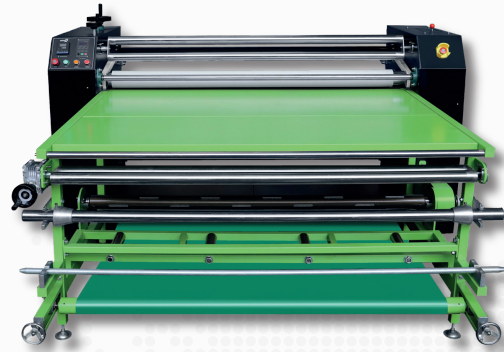

Calandra Textil
2,20 metros

- Marca MAXPRESS
- Tamaño 2,20m
- Voltaje 220 v
- Pantalla de control digital

PRECIO NORMAL

\$29.168,93

EPL080

Calandra Textil
1,90 metros

- Marca MAXPRESS
- Tamaño 1,90m
- Voltaje 220 v
- Pantalla de control digital

PRECIO NORMAL

\$20.723,00

EPL083

Calandra Textil
1,80 metros

- Marca FLY
- Tamaño 1,80m
- Voltaje 220 v
- Pantalla de control digital

PRECIO NORMAL

\$16.978,93

EPL079

Calandra Textil
1,70 metros

- Marca MAXPRESS
- Tamaño 1,70m
- Voltaje 220 v
- Pantalla de control digital

PRECIO NORMAL

\$16.978,93

EPL078

Calandra Textil
1,20 metros

- Marca MAXPRESS
- Tamaño 1,20m
- Voltaje 220 v
- Pantalla de control digital

PRECIO NORMAL

\$13.409,00

ESTAMPADORA FORMATO GRANDE

DESCRIPCIÓN

IMAGÉN REF

EPL084

Calandra Textil para Cintas
0,60 centímetros

- Marca MAXPRESS
- Tamaño 0,60cm
- Voltaje 220 v
- Pantalla de control digital