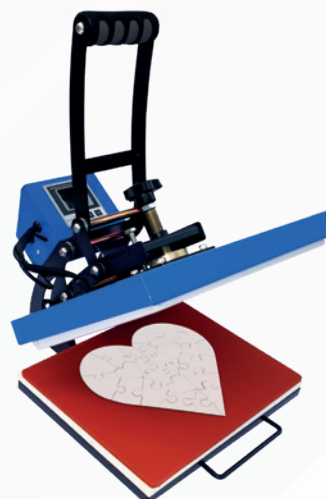

PRECIO NORMAL

\$890,40

ESTAMPADORA FORMATO PEQUEÑO

DESCRIPCIÓN

IMAGEN REF

EPL012

Estampadora Plana

- Marca COS-HOBBY
- Tamaño 23 x 33 cm
- Voltaje 110 v
- Pantalla de control digital

PRECIO NORMAL

\$445,00

EPL007

Estampadora de Etiquetas

- Marca MAXPRESS
- Modelo HP230C-1
- Tamaño 10 x 10 cm
- Voltaje 110 v
- Pantalla de control digital

PRECIO NORMAL

\$392,20

EPL013 - EPL014

Estampadora Plana Manual

- Marca MAXPRESS
- Modelo QYLD
- Tamaño 23 x 30 cm
- Voltaje 110 v
- Pantalla de control digital

PRECIO NORMAL

\$233,84

Colores Disponibles

EPL013 EPL014

ESTAMPADORA FORMATO PEQUEÑO