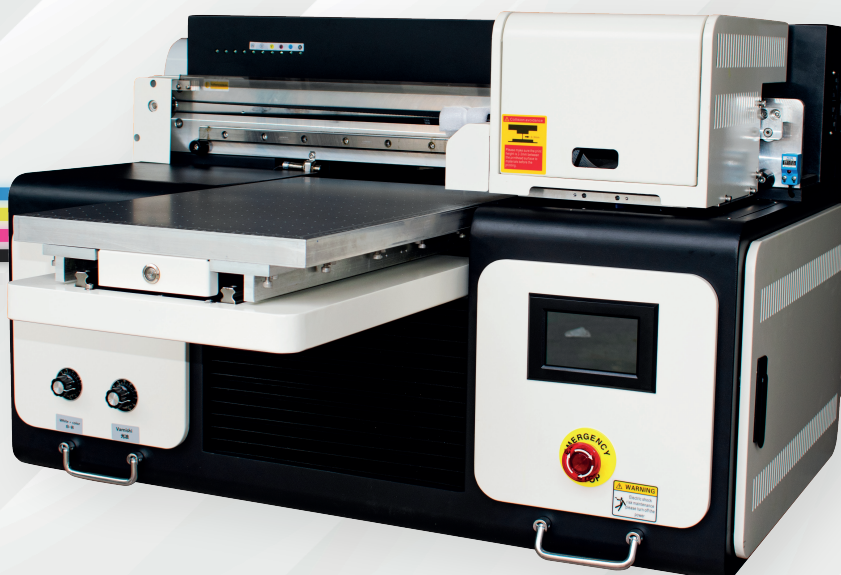

Mimage

IMPORTADORA GB
¡El socio de los emprendedores!

PLOTTER DE IMPRESIÓN 30 cm UV/DTF BODY

CABEZAL: 2x XP600

PARÁMETROS:

Código	IUV003
Modelo	DS-A3U-02
Cabezales Soportados	2 cabezales de impresión XP600
Material Imprimible	Tablero de PVC rígido, vidrio, plástico, tablero orgánico, cuero, caucho, papel especial, metal, madera, porcelana,
Ancho Máxima de Impresión	300mm x 500mm
Tinta	CMYK+Blanco+ Barniz
Resolución	1440 ppp
Software	Maintop
Consumo	120w por hora
Fuente de Alimentación	220V 50/60 Hz